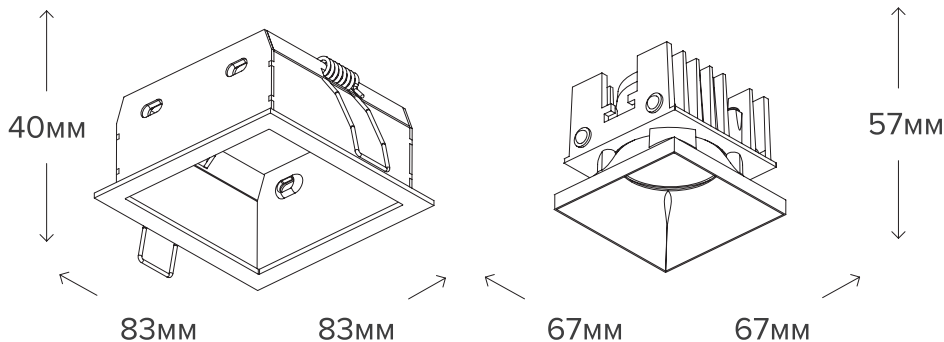

НАЗНАЧЕНИЕ И ПРАВИЛА ЭКСПЛУАТАЦИИ:

Светодиодный светильник KUB IN 1 FRAME предназначен для использования внутри помещений. Класс защиты от поражения электрическим током III. Протирайте светильник сухой тканевой салфеткой, не используйте для чистки абразивные материалы, ограничительные растворители и легковоспламеняющиеся жидкости.

МЕРЫ ПРЕДОСТОРОЖНОСТИ:

Подключение светильника должно осуществляться квалифицированными специалистами, с соблюдением всех прилагаемых инструкций и действующих норм по проведению электромонтажных работ. Установка светильника осуществляется при выключенной электрической сети.

РЕКОМЕНДУЕМЫЕ ДИММЕРЫ:

Schneider Electric: MTN5138-0000, S52R515
GIRA: 238500, 226300, 117600
Legrand: 752060, 752560

ИЗГОТОВИТЕЛЬ «LEDMONSTER INTERNATIONAL LTD»

Сборка произведена: 3 Road, Kanglong, Ximao Industrial Zone,
Henglan Town, Guangdong, КНР.

ТЕХНИЧЕСКИЕ ХАРАКТЕРИСТИКИ

Подключение: 220 В
Мощность потребления: 11.7 Вт
Световой поток: 1300 Лм
Угол света: 50°
Цветовая температура: 3000 К
Цветовая передача: 97 Ra
Диммирование: да

Совместимость вашего диммера вы можете уточнить в фирменных магазинах LEDMONSTER.

В комплекте надежный источник питания, исключает пульсацию света.