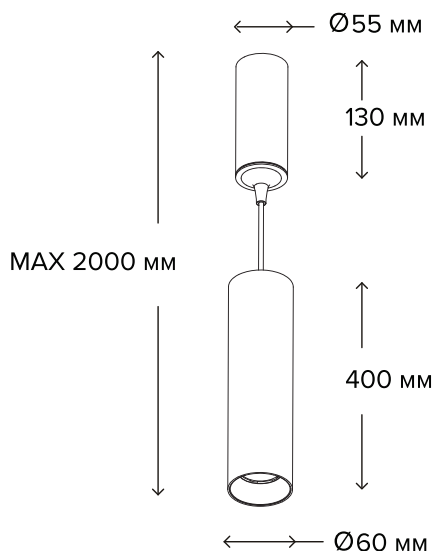

### МЕРЫ ПРЕДОСТОРОЖНОСТИ:

Подключение светильника должно осуществляться квалифицированными специалистами, с соблюдением всех прилагаемых инструкций и действующих норм по проведению электромонтажных работ. Установка светильника осуществляется при выключенной электрической сети.

### ТЕХНИЧЕСКИЕ ХАРАКТЕРИСТИКИ

Подключение: 220 В  
Мощность потребления: 10 Вт  
Световой поток: 750 Лм  
Угол света: 15° или 48°  
Цветовая температура: 3000 К  
Цветовая передача: 97+ Ra  
Диммирование: да