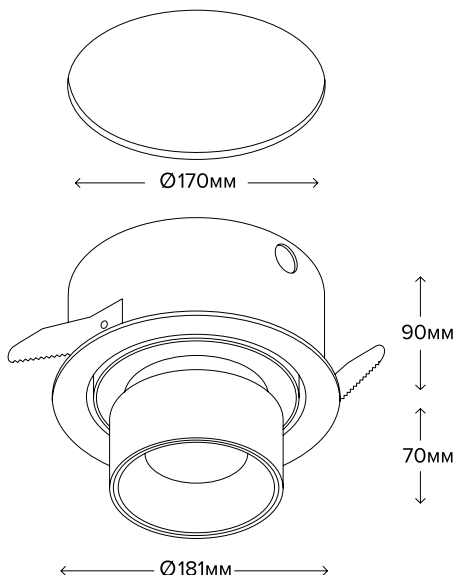

ТЕХНИЧЕСКИЕ ХАРАКТЕРИСТИКИ

Подключение:	220 В
Мощность потребления:	15 Вт
Световой поток:	1900 Лм
Угол света:	35°
Цветовая температура:	3000 К
Цветовая передача:	90+ Ra
Диммирование:	да

Совместимость вашего диммера вы можете уточнить в фирменных магазинах LEDMONSTER.