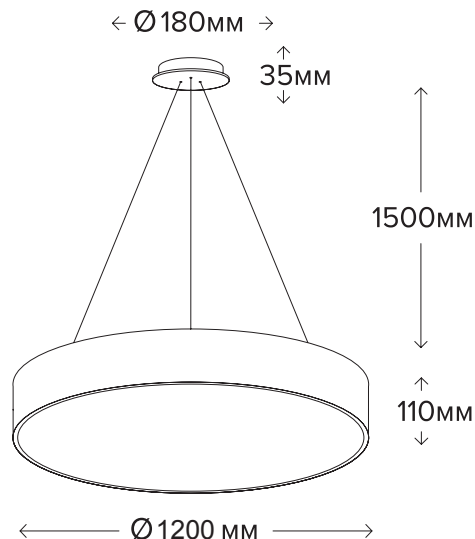

ТЕХНИЧЕСКИЕ ХАРАКТЕРИСТИКИ

Подключение: 220 В
 Мощность потребления: 180 Вт
 Световой поток: 13500 Лм
 Угол света: 120°
 Цветовая температура: 3000 К
 Цветовая передача: 90+ Ra
 Диммирование: да

Совместимость вашего диммера вы можете уточнить в фирменных магазинах LEDMONSTER.