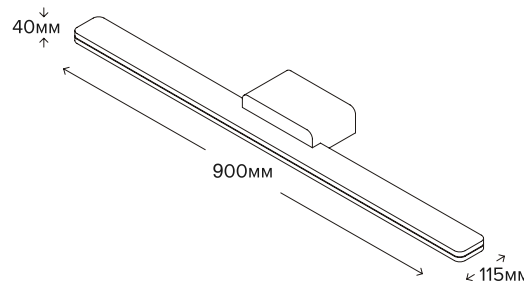

ТЕХНИЧЕСКИЕ ХАРАКТЕРИСТИКИ

Подключение:	220 В
Мощность потребления:	15 Вт
Световой поток:	1300 Лм
Угол света:	120°
Цветовая температура:	3000 К
Цветовая передача:	90+ Ra
Диммирование:	да

Совместимость вашего диммера вы можете уточнить в фирменных магазинах LEDMONSTER.