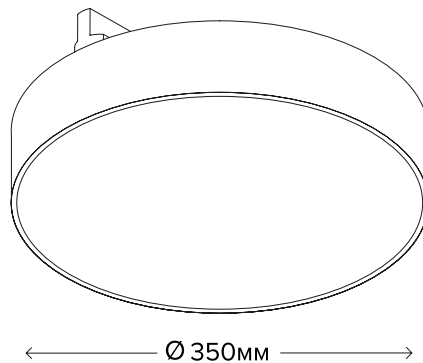

### ТЕХНИЧЕСКИЕ ХАРАКТЕРИСТИКИ

↑  
72mm  
↓

Подключение:	220 В
Мощность потребления:	25 Вт
Световой поток:	2280 Лм
Угол света:	120°
Цветовая температура:	3000 К
Цветовая передача:	90+ Ra
Диммирование:	да