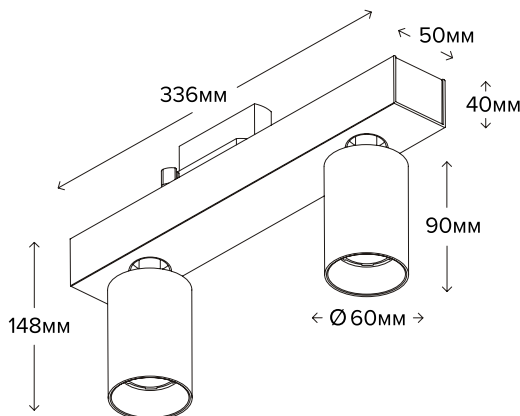

### ТЕХНИЧЕСКИЕ ХАРАКТЕРИСТИКИ

Подключение: 220 В  
 Мощность потребления: 18 Вт  
 Световой поток: 1478 Лм  
 Угол света: 15° или 50°  
 Цветовая температура: 3000 К  
 Цветовая передача: 90+ Ra  
 Диммирование: да