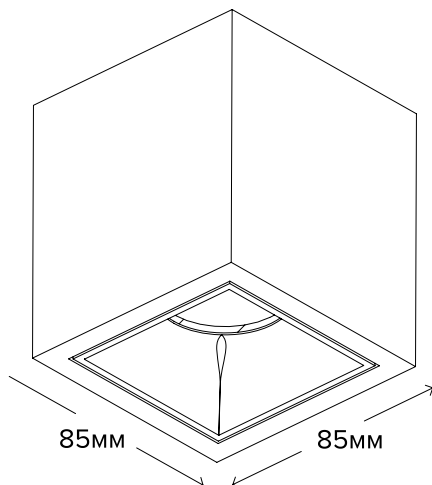

Подключение: 220 В
Мощность потребления: 11.7 Вт
Световой поток: 1300 Лм
Угол света: 50°
Цветовая температура: 3000 К
Цветовая передача: 97 Ra
Диммирование: да

93mm
Совместимость вашего диммера вы можете уточнить в фирменных магазинах LEDMONSTER.