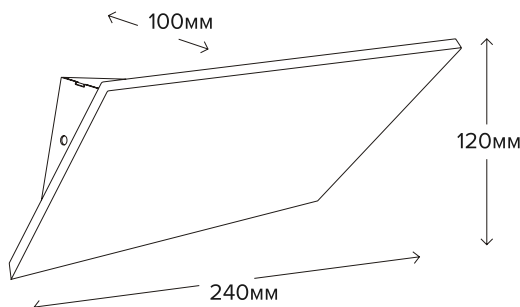

### ИЗГОТОВИТЕЛЬ «LEDMONSTER INTERNATIONAL LTD»

Сборка произведена: 3 Road, Kanglong, Ximao Industrial Zone, Henglan Town, Guangdong, KHP.

Подключение:	220 В
Мощность потребления:	7 Вт
Световой поток:	530 Лм
Цветовая температура:	3000 К
Цветовая передача:	90+ Ra
Диммирование:	нет