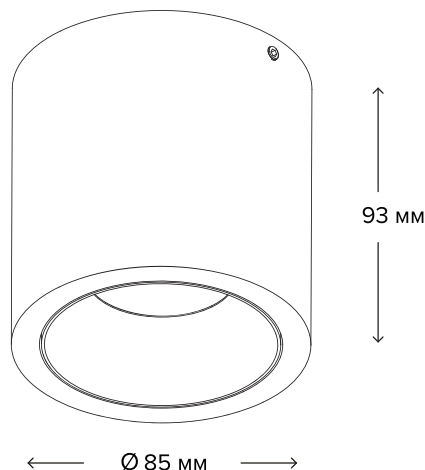

ТЕХНИЧЕСКИЕ ХАРАКТЕРИСТИКИ

Подключение:	220 В
Мощность потребления:	11.7 Вт
Световой поток:	1300 Лм
Угол света:	50°
Цветовая температура:	3000 К
Цветовая передача:	97+ Ra
Диммирование:	да

Совместимость вашего диммера вы можете уточнить в фирменных магазинах LEDMONSTER.