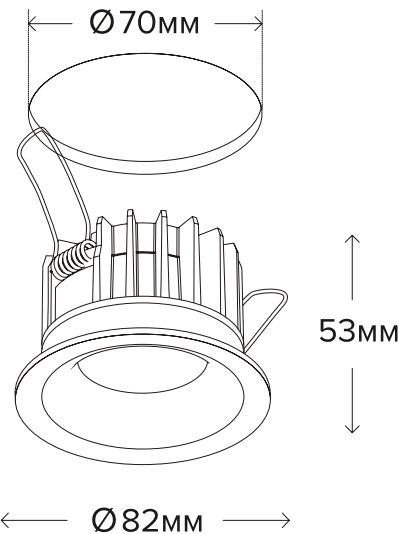

ТЕХНИЧЕСКИЕ ХАРАКТЕРИСТИКИ

Подключение:	220 В
Мощность потребления:	11.7 Вт
Световой поток:	1300 Лм
Угол света:	50°
Цветовая температура:	3000 К
Цветовая передача:	97 Ra
Диммирование:	да

Совместимость вашего диммера вы можете уточнить в фирменных магазинах LEDMONSTER.