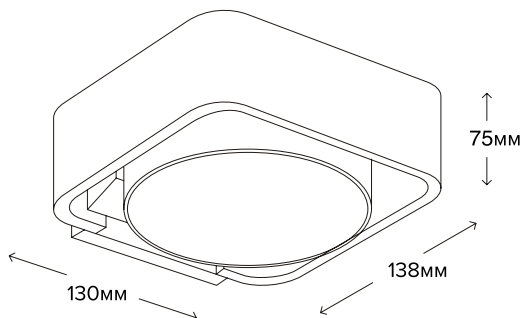

ИЗГОТОВИТЕЛЬ «LEDMONSTER INTERNATIONAL LTD»

Сборка произведена: 3 Road, Kanglong, Ximao Industrial Zone, Henglan Town, Guangdong, KHP.

Подключение:	220 В
Мощность потребления:	6 Вт
Световой поток:	274 Лм
Цветовая температура:	3000 К
Цветовая передача:	90+ Ra
Диммирование:	нет