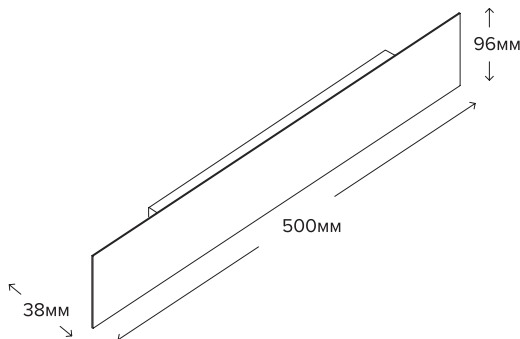

НАЗНАЧЕНИЕ И ПРАВИЛА ЭКСПЛУАТАЦИИ:

Светодиодный светильник LINER 500 предназначен для использования внутри помещений. Класс защиты от поражения электрическим током III. Протирайте светильник сухой тканевой салфеткой, не используйте для чистки абразивные материалы, ограничители растворители и легю воспламеняющиеся жидкости.

МЕРЫ ПРЕДОСТОРОЖНОСТИ:

Подключение светильника должно осуществляться квалифицированными специалистами, с соблюдением всех прилагаемых инструкций и действующих норм по проведению электромонтажных работ. Установка светильника осуществляется при выключенной электрической сети.

РЕКОМЕНДУЕМЫЕ ДИММЕРЫ:

Schneider Electric: MTN5138-0000, S52R515
GIRA: 238500, 226300, 117600
Legrand: 752060, 752560

ИЗГОТОВИТЕЛЬ «LEDMONSTER INTERNATIONAL LTD»

Сборка произведена: 3 Road, Kanglong, Ximao Industrial Zone,
Henglan Town, Guangdong, KHP.

ТЕХНИЧЕСКИЕ ХАРАКТЕРИСТИКИ

Подключение:	220 В
Мощность потребления:	9 Вт
Световой поток:	550 Лм
Цветовая температура:	2700 К
Цветовая передача:	97 Ra
Диммирование:	1-10