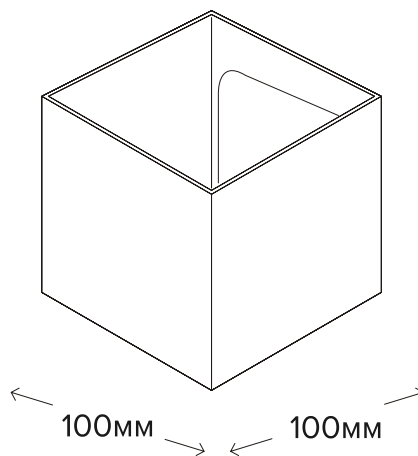

ТЕХНИЧЕСКИЕ ХАРАКТЕРИСТИКИ

100мм

| | |
|-----------------------|--------|
| Подключение: | 220 В |
| Мощность потребления: | 7 Вт |
| Световой поток: | 520 Лм |
| Цветовая температура: | 3000 К |
| Цветовая передача: | 90+ Ra |
| Диммирование: | нет |