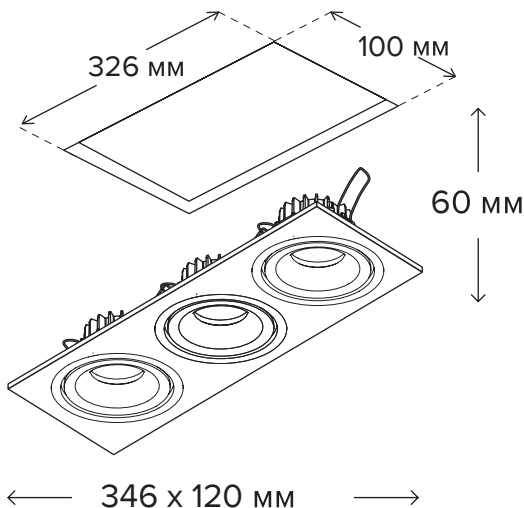

ГАРАНТИЙНЫЕ УСЛОВИЯ:

На все потолочные светильники (включая светодиод и источник питания) предоставляется гарантия 5 лет, при условии установки сертифицированными специалистами. Гарантийное обслуживание производится при наличии любого документа, подтверждающего покупку товара с датой приобретения. Производитель не несет ответственность за ущерб, нанесенный в результате неправильного использования светильника или использование его не по назначению.

НАЗНАЧЕНИЕ И ПРАВИЛА ЭКСПЛУАТАЦИИ:

Светодиодный светильник ORBITA 3 FRAME предназначен для использования внутри помещений. Класс защиты от поражения электрическим током III. Протирайте светильник сухой тканевой салфеткой, не используйте для чистки абразивные материалы, ограничительные растворители и легковоспламеняющиеся жидкости.

МЕРЫ ПРЕДОСТОРОЖНОСТИ:

Подключение светильника должно осуществляться квалифицированными специалистами, с соблюдением всех прилагаемых инструкций и действующих норм по проведению электромонтажных работ. Установка светильника осуществляется при выключенной электрической сети.

РЕКОМЕНДУЕМЫЕ ДИММЕРЫ:

Schneider Electric: MTN5138-0000, S52R515
GIRA: 238500, 226300, 117600
Legrand: 752060, 752560

ИЗГОТОВИТЕЛЬ «LEDMONSTER INTERNATIONAL LTD»

Сборка произведена: 3 Road, Kanglong, Ximao Industrial Zone,
Henglan Town, Guangdong, KHP.

ТЕХНИЧЕСКИЕ ХАРАКТЕРИСТИКИ