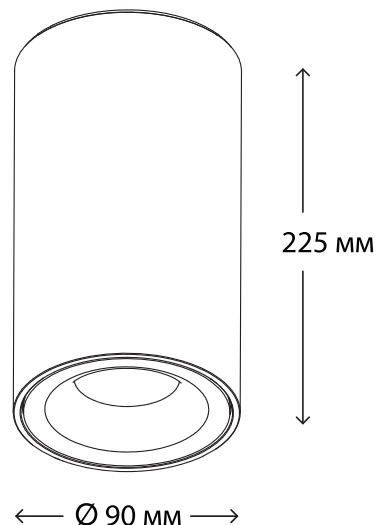

ТЕХНИЧЕСКИЕ ХАРАКТЕРИСТИКИ

Подключение:	220 В
Мощность потребления:	11.7 Вт
Световой поток:	1300 Лм
Угол света:	50°
Цветовая температура:	3000 К
Цветовая передача:	97 Ra
Диммирование:	да

Совместимость вашего диммера вы можете уточнить в фирменных магазинах LEDMONSTER.