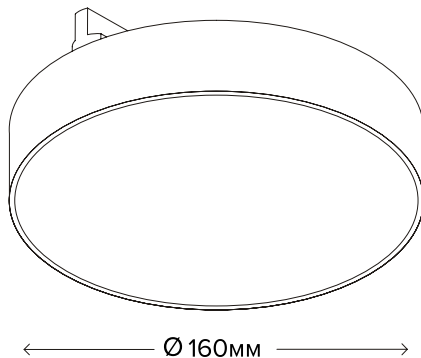

↑
54мм
↓

Подключение:	220 В
Мощность потребления:	12 Вт
Световой поток:	1210 Лм
Угол света:	120°
Цветовая температура:	3000 К
Цветовая передача:	90+ Ra
Диммирование:	да

Совместимость вашего диммера вы можете уточнить в фирменных магазинах LEDMONSTER.