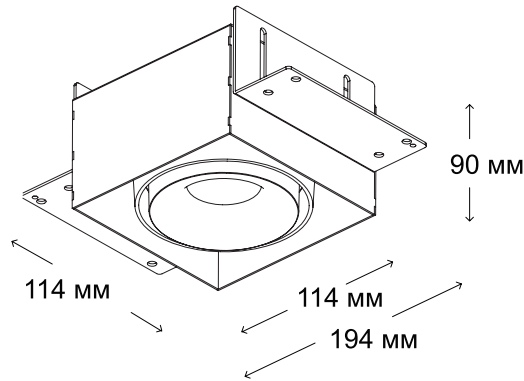

### ИЗГОТОВИТЕЛЬ «LEDMONSTER INTERNATIONAL LTD»

Сборка произведена: 3 Road, Kanglong, Ximao Industrial Zone,  
Henglan Town, Guangdong, КНР.

Подключение:	220 В
Мощность потребления:	11.7 Вт
Световой поток:	1300 Лм
Угол света:	50°
Цветовая температура:	3000 К
Цветовая передача:	97 Ra
Диммирование:	да