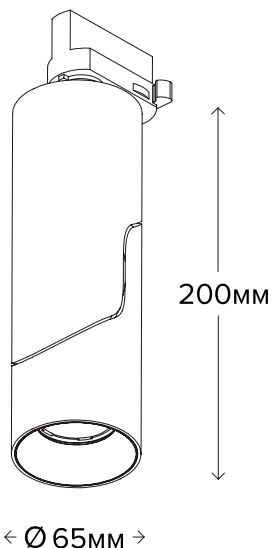

ГАРАНТИЙНЫЕ УСЛОВИЯ:

На все потолочные светильники (включая светодиод и источник питания) предоставляется гарантия 5 лет, при условии установки сертифицированными специалистами. Гарантийное обслуживание производится при наличии любого документа, подтверждающего покупку товара с отметкой даты приобретения. Производитель не несет ответственность за ущерб, нанесенный в результате неправильного использования светильника или использование его не по назначению.

НАЗНАЧЕНИЕ И ПРАВИЛА ЭКСПЛУАТАЦИИ:

Светодиодный светильник SLIDE TRACK предназначен для использования внутри помещений. Класс защиты от поражения электрическим током III. Протирайте светильник сухой тканевой салфеткой, не используйте для чистки абразивные материалы, ограничители растворители и легю воспламеняющиеся жидкости.

МЕРЫ ПРЕДОСТОРОЖНОСТИ:

Подключение светильника должно осуществляться квалифицированными специалистами, с соблюдением всех прилагаемых инструкций и действующих норм по проведению электромонтажных работ. Установка светильника осуществляется при выключенной электрической сети.

РЕКОМЕНДУЕМЫЕ ДИММЕРЫ:

Schneider Electric: MTN5138-0000, S52R515
GIRA: 238500, 226300, 117600
Legrand: 752060, 752560

ИЗГОТОВИТЕЛЬ «LEDMONSTER INTERNATIONAL LTD»

Сборка произведена: 3 Road, Kanglong, Ximao Industrial Zone,
Henglan Town, Guangdong, KHP.

ТЕХНИЧЕСКИЕ ХАРАКТЕРИСТИКИ