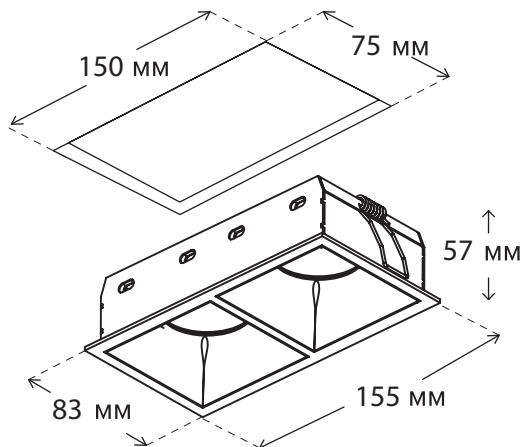

ТЕХНИЧЕСКИЕ ХАРАКТЕРИСТИКИ

Подключение: 220 В
Мощность потребления: 23.4 Вт
Световой поток: 2600 Лм
Угол света: 50°
Цветовая температура: 3000 К
Цветовая передача: 97 Ra
Диммирование: да

Совместимость вашего диммера вы можете уточнить в фирменных магазинах LEDMONSTER.