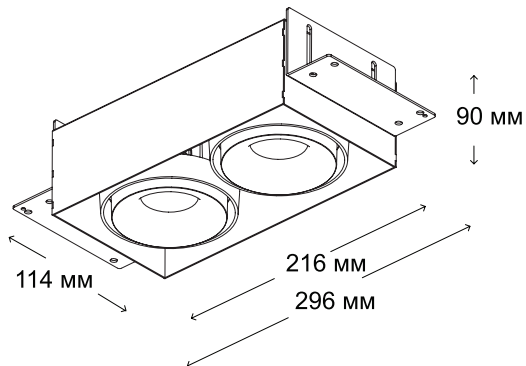

ТЕХНИЧЕСКИЕ ХАРАКТЕРИСТИКИ

Подключение:	220 В
Мощность потребления:	23.4 Вт
Световой поток:	2600 Лм
Угол света:	50°
Цветовая температура:	3000 К
Цветовая передача:	97 Ra
Диммирование:	да

Совместимость вашего диммера вы можете уточнить в фирменных магазинах LEDMONSTER.