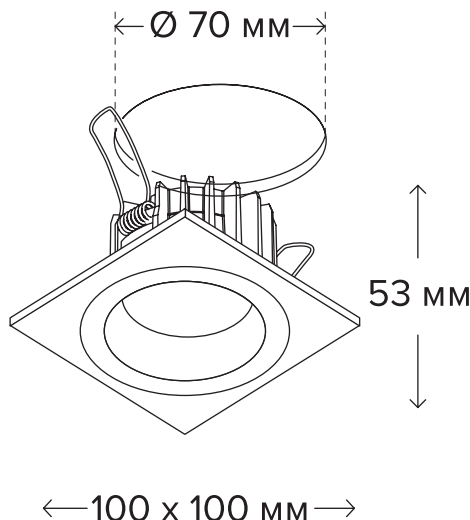

### ТЕХНИЧЕСКИЕ ХАРАКТЕРИСТИКИ

Подключение:	220 В
Мощность потребления:	11.7 Вт
Световой поток:	1300 Лм
Угол света:	50°
Цветовая температура:	3000 К
Цветовая передача:	97 Ra
Диммирование:	да

Совместимость вашего диммера вы можете уточнить в фирменных магазинах LEDMONSTER.