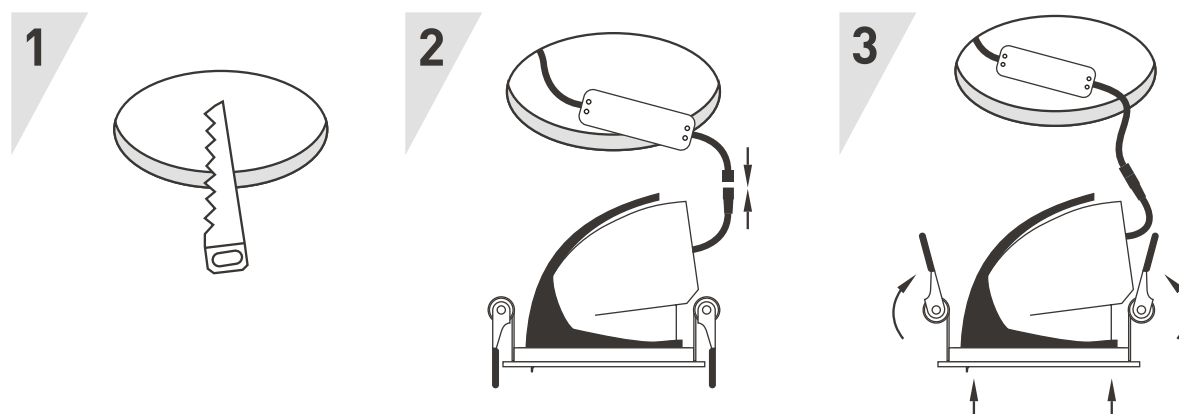

## УСТАНОВКА И ПОДКЛЮЧЕНИЕ

- Вырежьте отверстие по размерам, указанным в таблице.
- Подключите к светильнику драйвер из комплекта поставки (используется специальный коаксиальный разъем с фиксацией).
- Подключите к драйверу обесточенные провода сетевого питания AC 230 В (L — «фаза», N — «ноль»).
- Отведите крепежные пружины светильника вверх и установите светильник и драйвер в подготовленное отверстие.
- Включите питание светильника и проверьте его работоспособность.

Рис. 2. Установка и подключение светильника