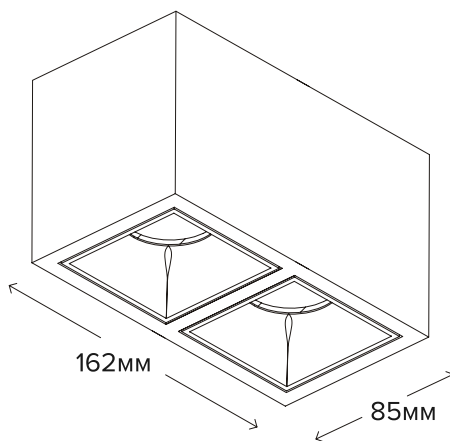

ГАРАНТИЙНЫЕ УСЛОВИЯ:

На все потолочные светильники (включая светодиод и источник питания) предоставляется гарантия 5 лет, при условии установки сертифицированными специалистами. Гарантийное обслуживание производится при наличии любого документа, подтверждающего покупку товара с отметкой даты приобретения. Производитель не несет ответственность за ущерб, нанесенный в результате неправильного использования светильника или использование его не по назначению.

НАЗНАЧЕНИЕ И ПРАВИЛА ЭКСПЛУАТАЦИИ:

Светодиодный светильник KUB X2 предназначен для использования внутри помещений. Класс защиты от поражения электрическим током III. Протирайте светильник сухой тканевой салфеткой, не используйте для чистки абразивные материалы, ограничители растворители и легковоспламеняющиеся жидкости.

МЕРЫ ПРЕДОСТОРОЖНОСТИ:

Подключение светильника должно осуществляться квалифицированными специалистами, с соблюдением всех прилагаемых инструкций и действующих норм по проведению электромонтажных работ. Установка светильника осуществляется при выключенной электрической сети.

РЕКОМЕНДУЕМЫЕ ДИММЕРЫ:

Schneider Electric: MTN5138-0000, S52R515
GIRA: 238500, 226300, 117600
Legrand: 752060, 752560

ИЗГОТОВИТЕЛЬ «LEDMONSTER INTERNATIONAL LTD»

Сборка произведена: 3 Road, Kanglong, Ximao Industrial Zone,
Henglan Town, Guangdong, КНР.

ТЕХНИЧЕСКИЕ ХАРАКТЕРИСТИКИ